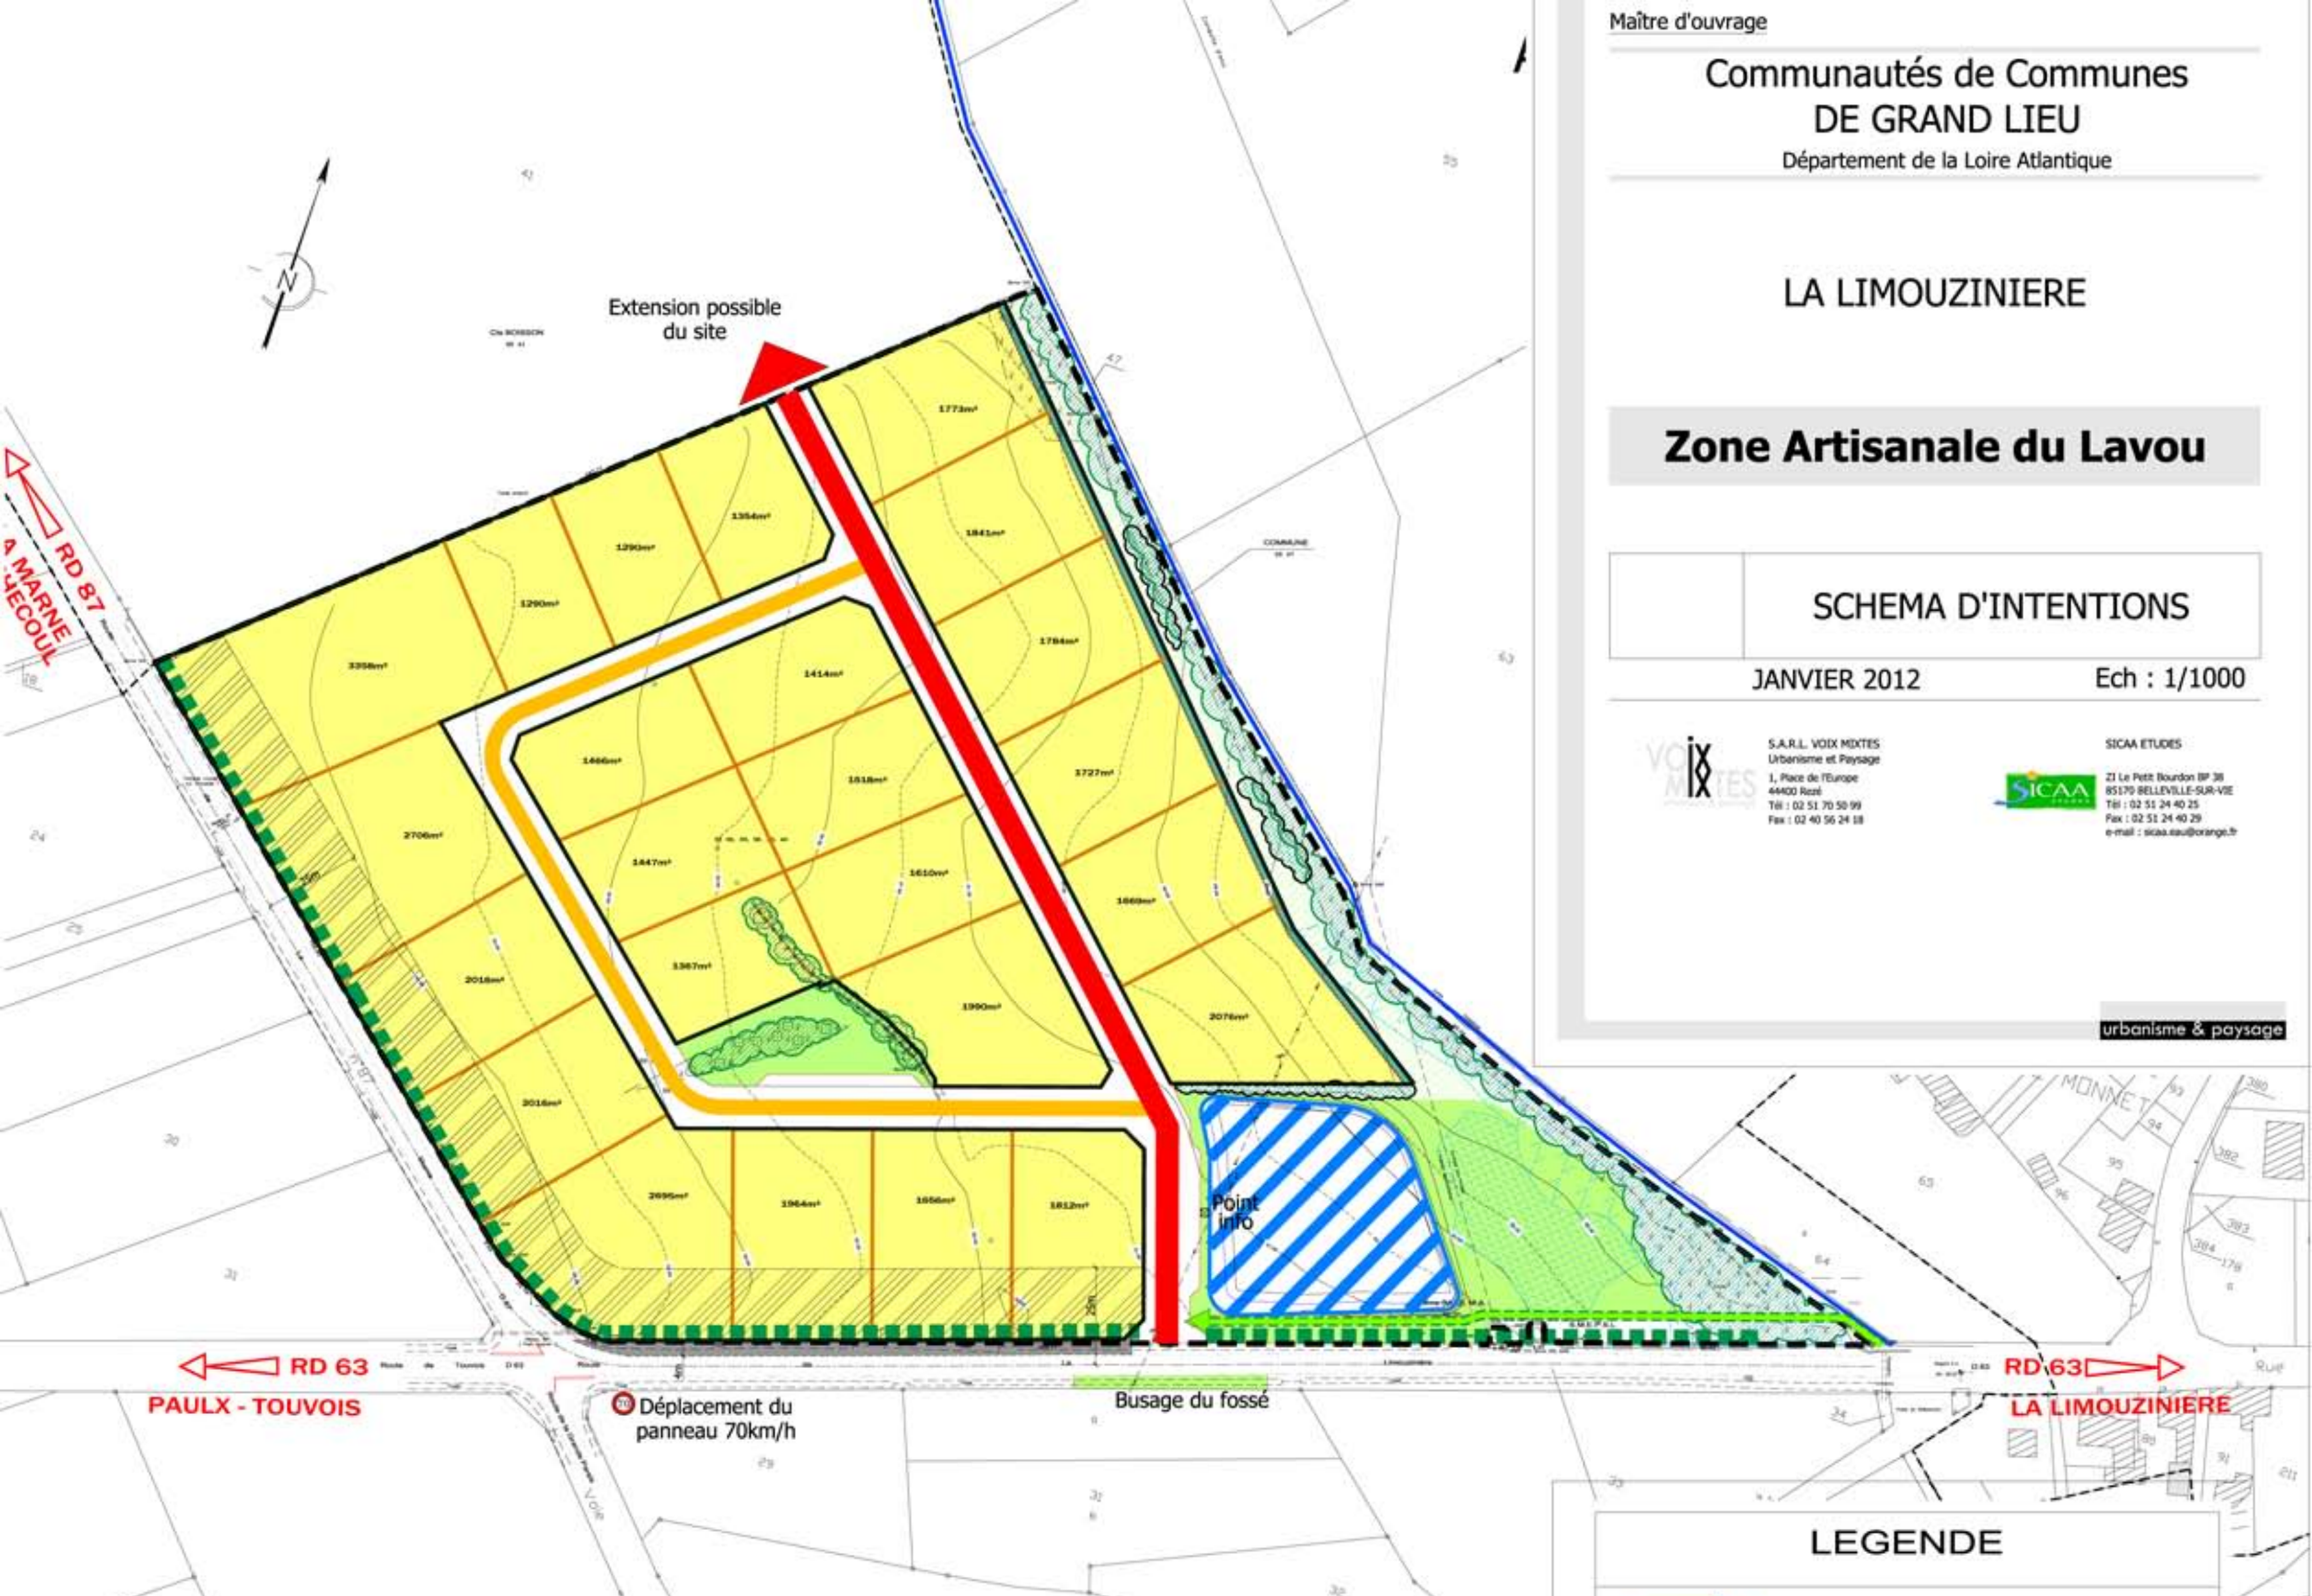

S.A.R.L. VOIX MIXTES  
Urbanisme et Paysage  
1, Place de l'Europe  
44400 Rozé  
Tél : 02 51 70 50 99  
Fax : 02 40 56 24 18

SICAA ETUDES  
21 Le Petit Bourdon BP 38  
85170 BELLEVILLE-SUR-VIE  
Tél : 02 51 24 40 25  
Fax : 02 51 24 40 29  
e-mail : sicaa.eau@orange.fr

LEGENDE

- Parcours piétons / cycles
- Périmètre de la Z.A. (1AUe)
- Espace de protection du Lavou
- Espaces dédiés à la gestion du pluvial
- Strate végétale à préserver
- Accompagnement de l'entrée d'agglomération / et des limites
- Plantation à réaliser sur les espaces publics
- Plantation, préverdissement sur les parcelles cessibles
- Voirie primaire
- Voirie secondaire
- Espaces cessibles
- Espace vert
- Bande inconstructible de 25m de large vis-à-vis des RD 87 et 63 - Stockage et stationnement autorisés
- Bande de 4m de recul vis-à-vis de la bande de stop pour l'implantation des clôtures